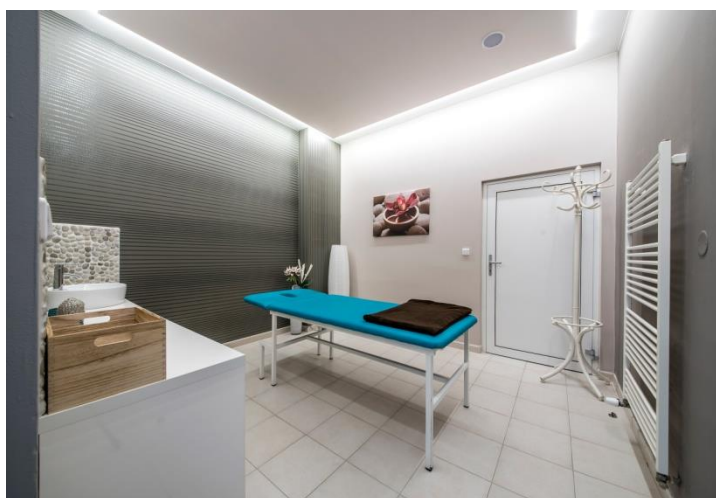

NABÍDKA WELLNESS SLUŽEB

CENÍK WELLNESS

Ubytování a neubytování hosté:

dospělí	350 Kč / hod.
děti* 7-17 let	200 Kč / hod.
děti* 1-6 let	zdarma
Permanentka** 6 / 10 vstupů	1 900 Kč / 3 000 Kč bez omezení délky pobytu
Zapůjčení osušky a prostěradla	zdarma
Zapůjčení županu	50 Kč