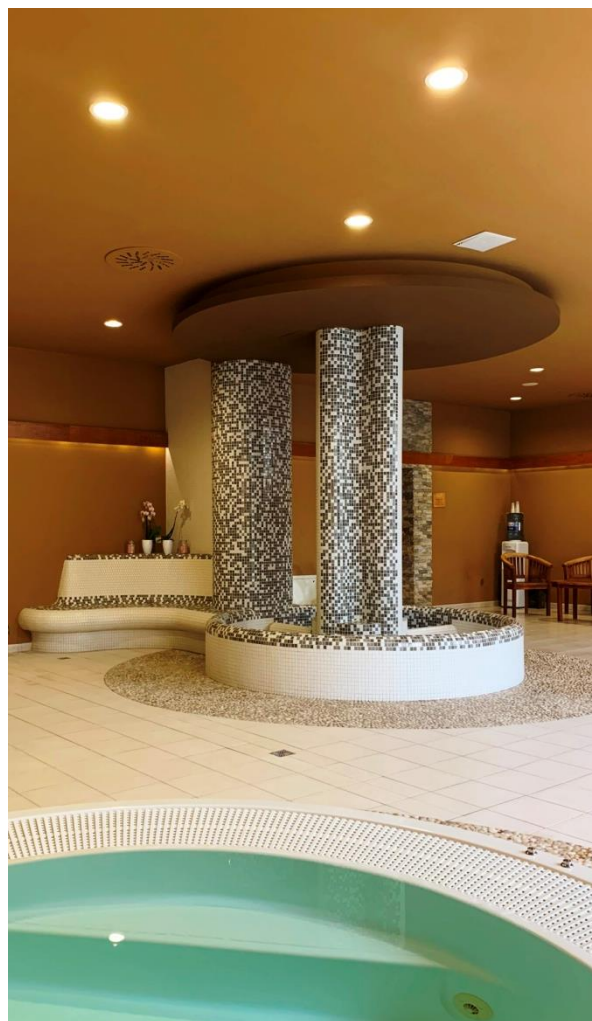

NABÍDKA WELLNESS SLUŽEB

CENÍK WELLNESS

Ubytování a neubytování hosté:

dospělí	350 Kč / hod.
děti* 7-17 let	200 Kč / hod.
děti* 1-6 let	zdarma
Permanentka** 6 / 10 vstupů	1 900 Kč / 3 000 Kč bez omezení délky pobytu
Zapůjčení osušky a prostěradla	zdarma
Zapůjčení županu	50 Kč