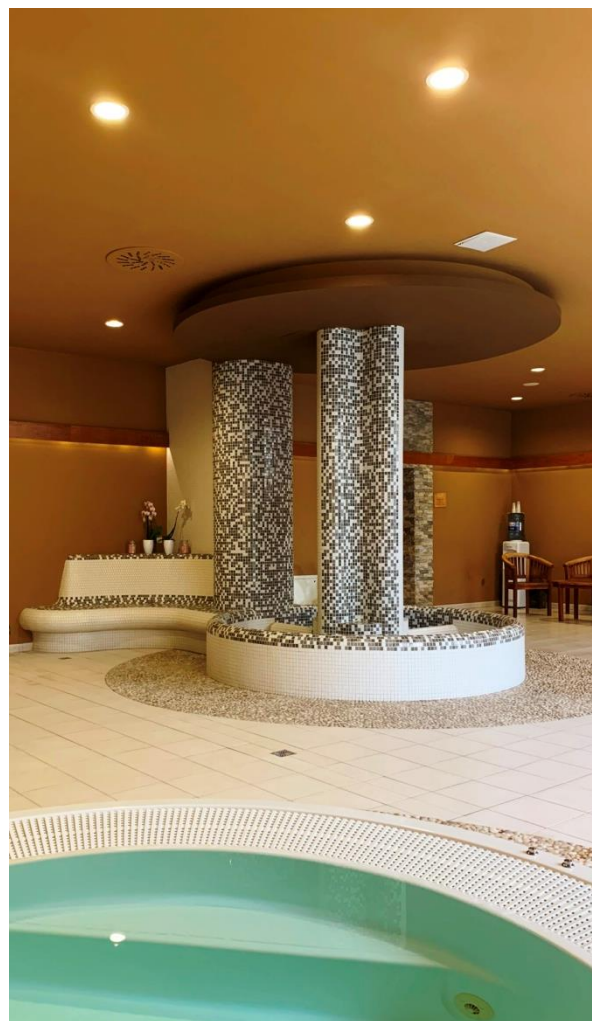

NABÍDKA WELLNESS SLUŽEB

CENÍK WELLNESS

Ubytování a neubytování hosté:

dospělí	350 Kč / hod.
děti* 7-17 let	200 Kč / hod.
děti* 1-6 let	zdarma
Permanentka** 6 / 10 vstupů	1 900 Kč / 3 000 Kč bez omezení délky pobytu
Zapůjčení osušky a prostěradla	zdarma
Zapůjčení županu	50 Kč