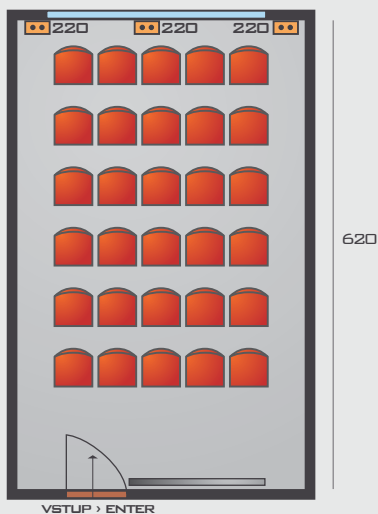

MEETING ROOM

**BLAHO SLAV**

**DIVADLO (30) THEATRE**

380

MEETING ROOM

**BLAHO SLAV**

USPOŘÁDÁNÍ U (17) U SHAPE

380