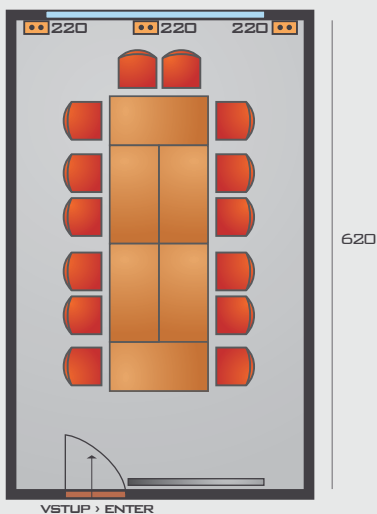

MEETING ROOM

BLAHO SLAV

USPOŘÁDÁNÍ U (14) U SHAPE

380

MEETING ROOM

BLAHO SLAV

DIVADLO (20) THEATRE

380

620

VSTUP > ENTER