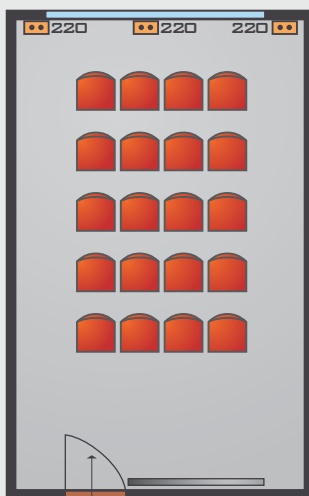

MEETING ROOM

BLAHO SLAV

USPOŘÁDÁNÍ U (14) U SHAPE

380

MEETING ROOM

BLAHO SLAV

DIVADLO (20) THEATRE

380

620

VSTUP > ENTER